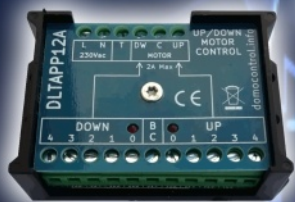

# GAMMA PRODOTTI

NewStore

ZANCHERIA

ROUTER  
E WIFI

FRANSAT  
E TNTSAT

ADULTI

DOMOTICA

FIBRA