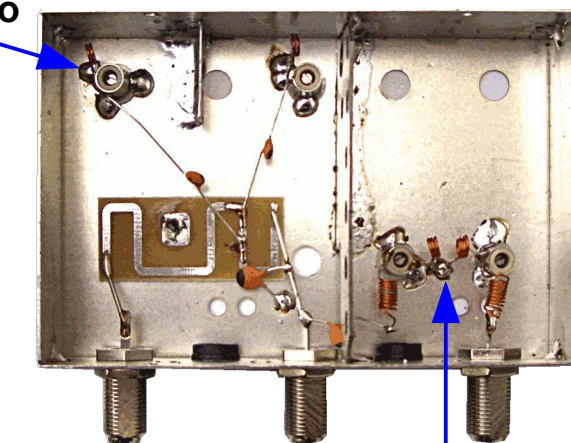

Nuovi prodotti "SPECIAL"

elettro
info

Etichetta POLIESTERE
con tutte le caratteristiche
del prodotto.

Contenitore ermetico
con fascetta di fissaggio

Passacavo che non
permette l'entrata
di insetti all'interno
del contenitore

Connettori all'interno
della scatola per una
protezione totale

Imballo su scatola in cartone con
etichetta contenente tutte le
caratteristiche del prodotto

Trimmer capacitivo ad alto
"Q" multigiro NP0

Codice	Descrizione
MX1-CH	Miselatore 1 canale
MX2-CH	Miselatore 2 canali
MX3-CH	Miselatore 3 canali
FL1-CH	Filtro passa 1 canale
FL2-CH	Filtro passa 2 canali
FL3-CH	Filtro passa 3 canali
FL1277	FL elimina CH a 3 trappole
FL1333	Elimina CH a 4 trappole
FL241	Elimina CH a 6 trappole
MX45-3234	Miselatore 21:32 / 34:48
MX345-3436	Miselatore 21:34 / 36:48
Pochi pezzi disponibili	
MX893	Miselatore B.IV +CH / B.V -CH
AP1380	CH1,2,3 10dB / UHF -CH1,2,3 10dB
AP994	IV + CH mix / V - CH 12dB
AP906	CH1,2,3 20dB R / UHF -CH1,2,3 20dB R

INDICARE I CANALI in FASE d'ORDINE

In fare d'ordine indicare i canali
su cui tarare i vari prodotti

Connettori F
per la massima
Schematura
e minima
attenuazione

Passacnale
Ottimizzato per
una bassa
perdita